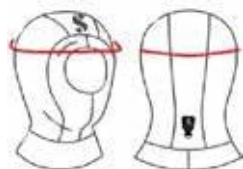

SEMI-DRY & WETSUIT SIZE CHARTS

MAN

	WEIGHT KG							
HEIGHT CM	65-75	70-80	75-85	80-90	85-95	90-100	95-105	100-110
165-170	XS							
170-175		S						
175-180			M	LS				
180-185			MT	L	XLS			
185-190				LT	XL	2XLS		
190-195					XLT	2XL		
195+						2XLT	3XL	4XL

WOMAN

	WEIGHT KG						
HEIGHT CM	45-60	50-65	55-70	60-75	65-80	70-85	
150-160	XS						
160-165		S	MS				
165-170		ST	M	LS			
170-175			MT	L	XLS		
175-180				LT	XL	2XLS	
180-185					XLT	2XL	

SIZE CHARTS

	HOOD
S	52,4
M	53,7
L	55,0
XL	56,3